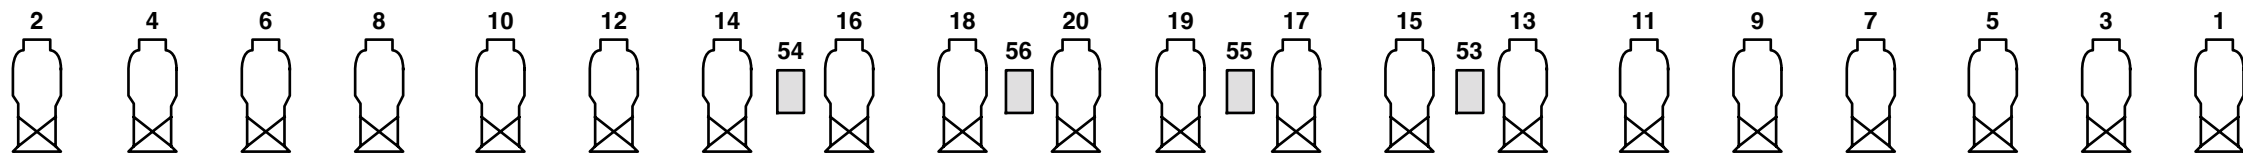

Voorstelling:

Schouwburg

013 - 5490 390

techniek@schouwburgconcertzaaltilburg.nl

2,3 kW Dimmer
5 kW Dimmer

Horizonbatterij

Startadres voor Dalis860 m3 fixture = 271

Zaallicht: 261 - 262 - 263
Doeklicht: 264
Dirigent Spots: 265
Hazer: 266
Blauw Omlooplicht: Zij:267 Achter:268

ETC Tungsten HD - 14 graden

2e Zaalbrug

Bokwand L & R

57
58

2Kw Zoomprofiel Altman 12 - 40 graden

1e Zaalbrug

Balkonrand

50
51
52