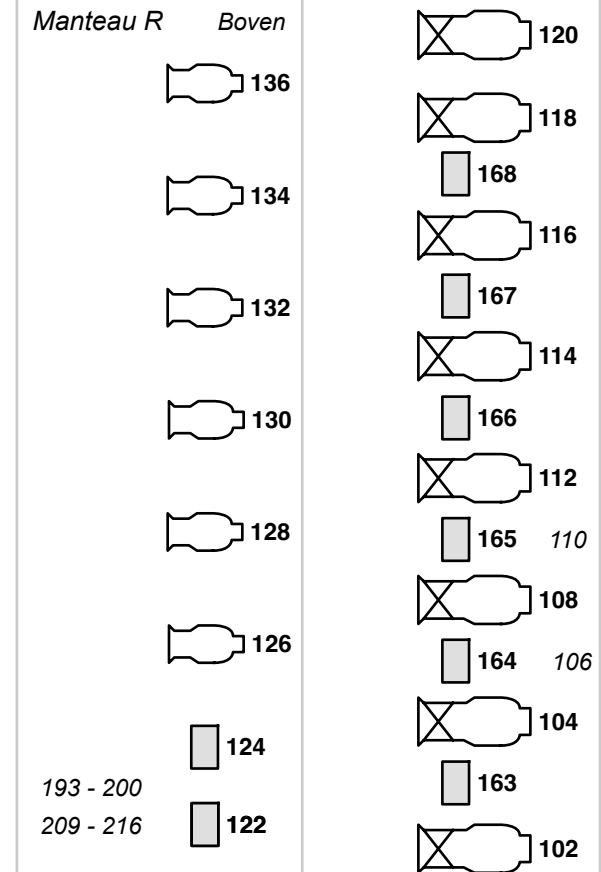

Voorstelling:

Datum:

Schouwburg

013 - 5490 390

techniek@schouwburgconcertzaaltilburg.nl

Horizonbatterij

Startadres voor Dalis860 m3 fixture = 271

- Zaallicht: 261 - 262 - 263
- Doeklicht: 264
- Dirigent Spots: 265
- Hazer: 266
- Blauw Omlooplicht: Zij:267 Achter:268

250
252
258
Zijbrug R
161 - 168
177 - 184

Zijbrug L
137 - 144
145 - 152
153 - 160
169 - 176