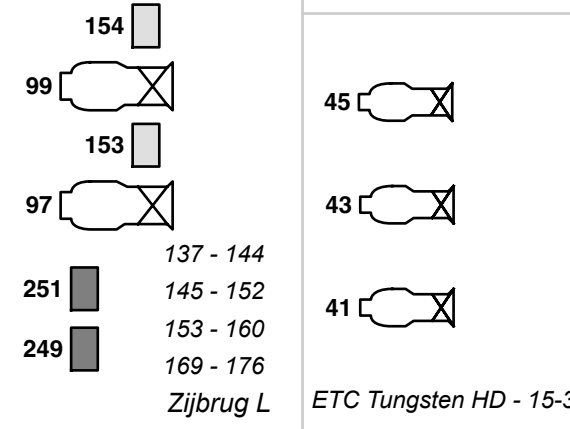

Voorstelling:

Datum:

Schouwburg

013 - 5490 390

techniek@schouwburgconcertzaaltilburg.nl

Horizonbatterij

Startadres voor Dalis860 m3 fixture = 271

- Zaallicht: 261 - 262 - 263
- Doeklicht: 264
- Dirigent Spots: 265
- Hazer: 266
- Blauw Omlooplicht: Zij:267 Achter:268