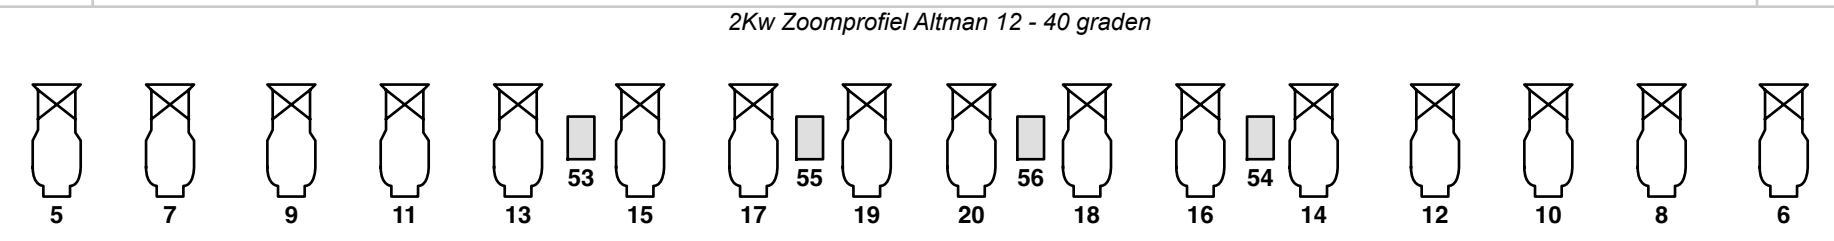

Voorstelling:

Datum:

Schouwburg

013 - 5490 390

techniek@schouwburgconcertzaaltilburg.nl

Horizonbatterij

Startadres voor Dalis860 m3 fixture = 271

- Zaallicht: 261 - 262 - 263
- Doeklicht: 264
- Dirigent Spots: 265
- Hazer: 266
- Blauw Omlooplicht: Zij:267 Achter:268