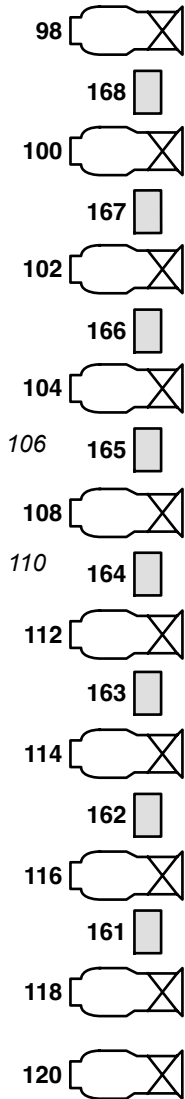

Voorstelling:

Datum:

Schouwburg

013 - 5490 390

techniek@schouwburgconcertzaaltilburg.nl

Horizonbatterij

Startadres voor Dalis860 m3 fixture = 271

- Zaallicht: 261 - 262 - 263
- Doeklicht: 264
- Dirigent Spots: 265
- Hazer: 266
- Blauw Omlooplicht: Zij:267 Achter:268

Voorstelling:

Schouwburg

013 - 5490 390

techniek@schouwburgconcertzaaltilburg.nl

2,3 kW Dimmer
5 kW Dimmer

Horizonbatterij

Startadres voor Dalis860 m3 fixture = 271

Zaallicht: 261 - 262 - 263
Doeklicht: 264
Dirigent Spots: 265
Hazer: 266
Blauw Omlooplicht: Zij:267 Achter:268

ETC Tungsten HD - 14 graden

2e Zaalbrug

Bokwand L & R

57
58

2Kw Zoomprofiel Altman 12 - 40 graden

1e Zaalbrug

Balkonrand

50
51
52

250
252
258
Zijbrug R
161 - 168
177 - 184

Zijbrug L
137 - 144
145 - 152
153 - 160
169 - 176