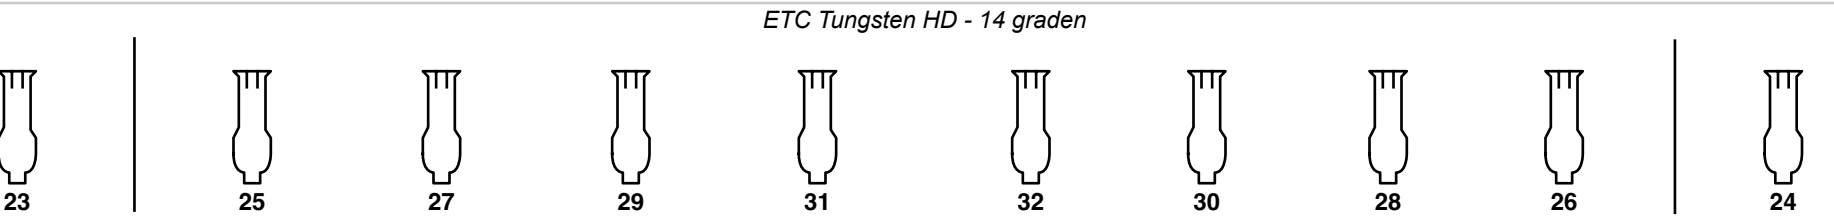

Voorstelling:

Datum:

Schouwburg

013 - 5490 390

techniek@schouwburgconcertzaaltilburg.nl

Horizonbatterij

Startadres voor Dalis860 m3 fixture = 271

- Zaallicht: 261 - 262 - 263
- Doeklicht: 264
- Dirigent Spots: 265
- Hazer: 266
- Blauw Omlooplicht: Zij:267 Achter:268

Voorstelling:

Schouwburg

013 - 5490 390

techniek@schouwburgconcertzaaltilburg.nl

2,3 kW Dimmer
5 kW Dimmer

Horizonbatterij

Startadres voor Dalis860 m3 fixture = 271

Zaallicht: 261 - 262 - 263
Doeklicht: 264
Dirigent Spots: 265
Hazer: 266
Blauw Omlooplicht: Zij:267 Achter:268