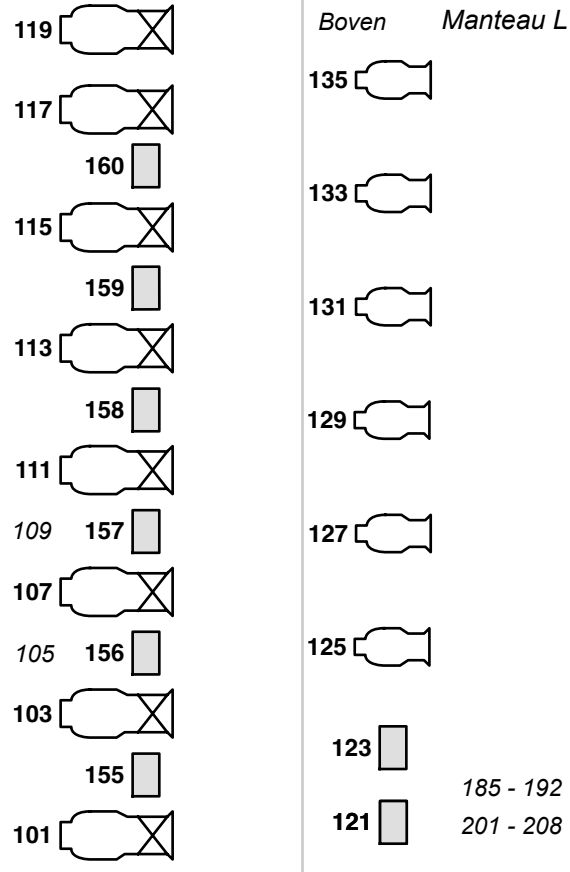

Voorstelling:

Datum:

Schouwburg

013 - 5490 390

techniek@schouwburgconcertzaaltilburg.nl

Horizonbatterij

Startadres voor Dalis860 m3 fixture = 271

- Zaallicht: 261 - 262 - 263
- Doeklicht: 264
- Dirigent Spots: 265
- Hazer: 266
- Blauw Omlooplicht: Zij:267 Achter:268

250
252
258
Zijbrug R
161 - 168
177 - 184

Zijbrug L
137 - 144
145 - 152
153 - 160
169 - 176