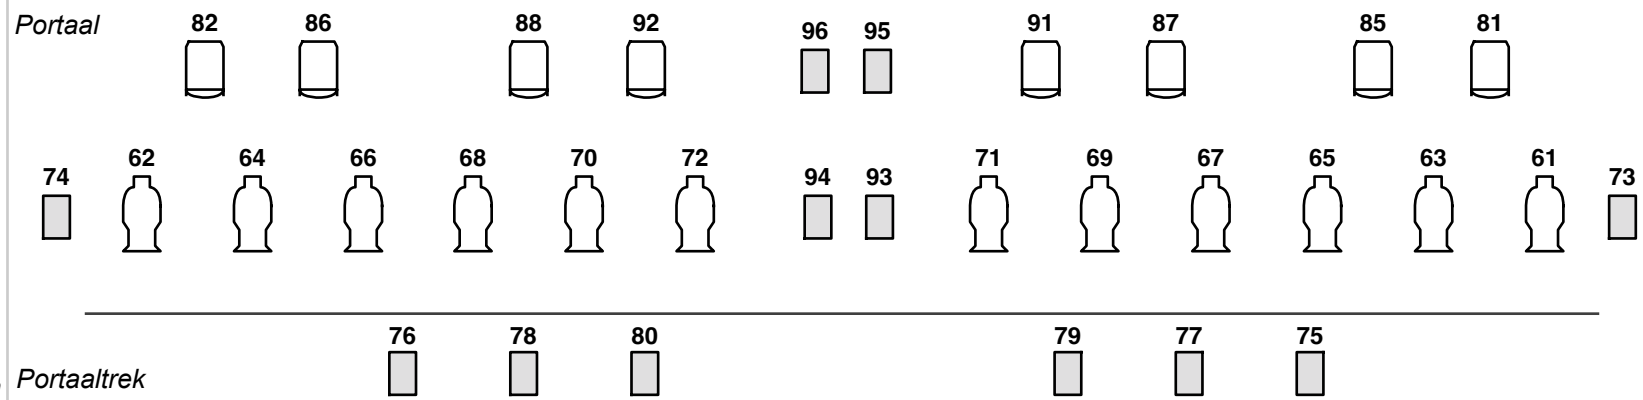

ETC Tungsten HD - 14 graden

2e Zaalbrug

Bokwand L & R

57
58

2Kw Zoomprofiel Altman 12 - 40 graden

1e Zaalbrug

Balkonrand

50
51
52

250
252
258
Zijbrug R
161 - 168
177 - 184

Zijbrug L
137 - 144
145 - 152
153 - 160
169 - 176