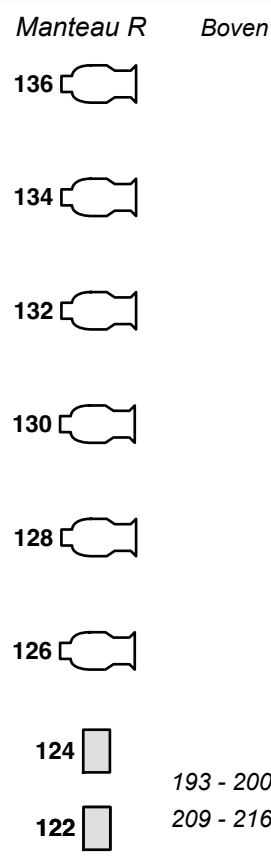

Voorstelling:

Datum:

Schouwburg

013 - 5490 390

techniek@schouwburgconcertzaaltilburg.nl

Horizonbatterij

Startadres voor Dalis860 m3 fixture = 271

- Zaallicht: 261 - 262 - 263
- Doeklicht: 264
- Dirigent Spots: 265
- Hazer: 266
- Blauw Omlooplicht: Zij:267 Achter:268

Voorstelling:

Schouwburg

013 - 5490 390

techniek@schouwburgconcertzaaltilburg.nl

2,3 kW Dimmer
5 kW Dimmer

Horizonbatterij

Startadres voor Dalis860 m3 fixture = 271

Zaallicht: 261 - 262 - 263
Doeklicht: 264
Dirigent Spots: 265
Hazer: 266
Blauw Omlooplicht: Zij:267 Achter:268

ETC Tungsten HD - 14 graden

2e Zaalbrug

Bokwand L & R

57
58

2Kw Zoomprofiel Altman 12 - 40 graden

1e Zaalbrug

Balkonrand

50
51
52

250
252
258
Zijbrug R
161 - 168
177 - 184

Zijbrug L
137 - 144
145 - 152
153 - 160
169 - 176