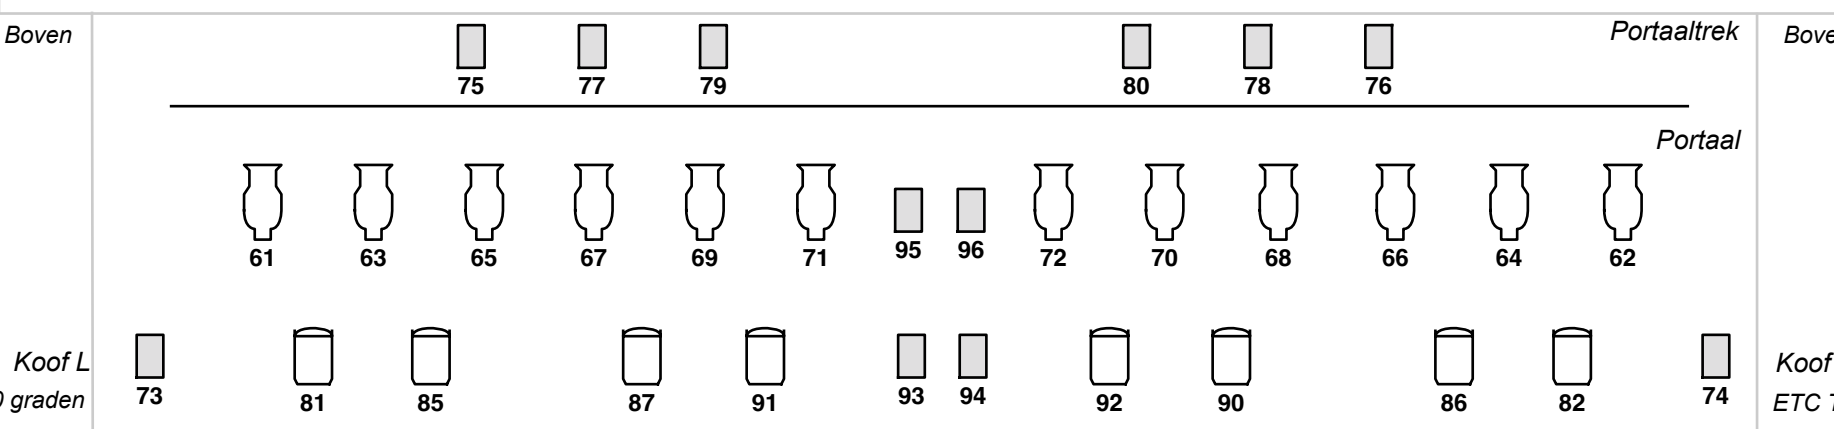

Voorstelling:

Datum:

Schouwburg

013 - 5490 390

techniek@schouwburgconcertzaaltilburg.nl

Horizonbatterij

Startadres voor Dalis860 m3 fixture = 271

- Zaallicht: 261 - 262 - 263
- Doeklicht: 264
- Dirigent Spots: 265
- Hazer: 266
- Blauw Omlooplicht: Zij:267 Achter:268

ETC Tungsten HD - 14 graden

2e Zaalbrug

Bokwand L & R

57
58

2Kw Zoomprofiel Altman 12 - 40 graden

1e Zaalbrug

Balkonrand

50
51
52